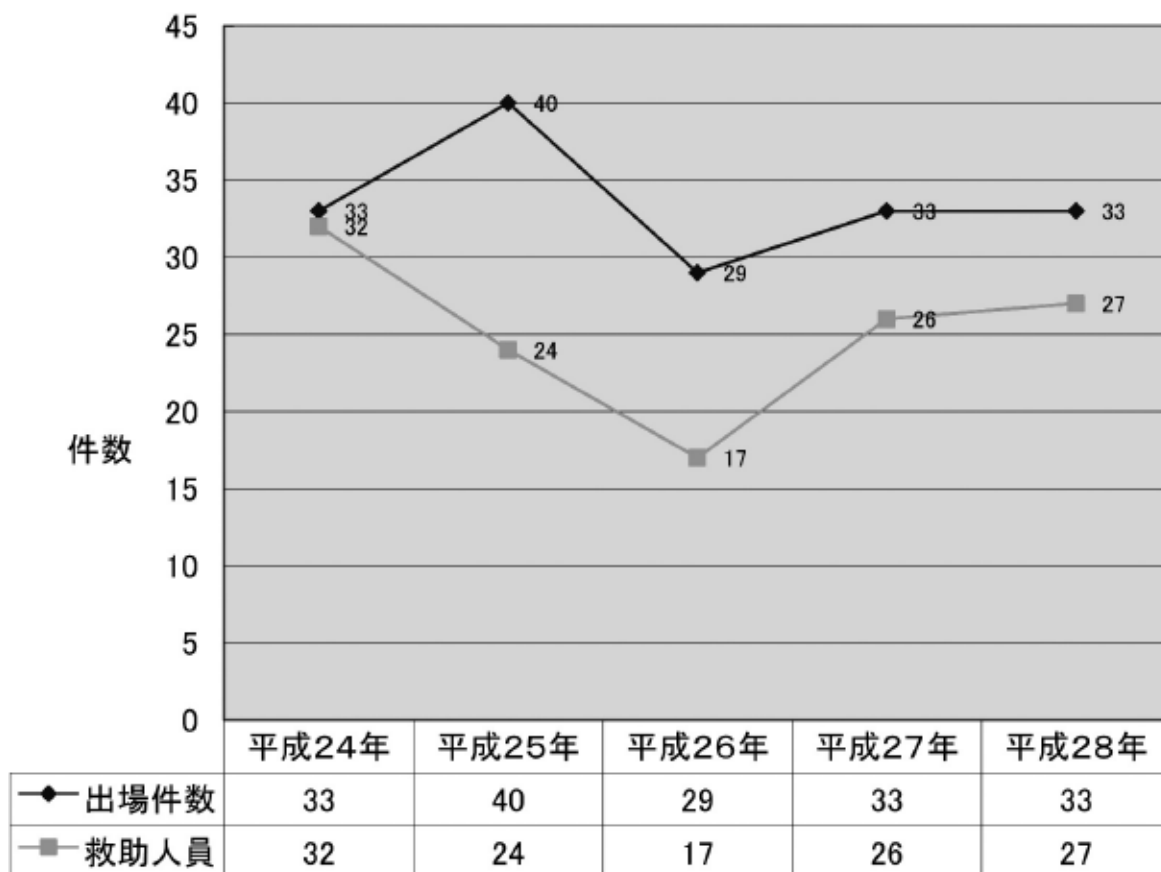

6 救 助

平成25年度
全国統一防火標語

「消すまでは 心の警報 ONのまま」

6 救 助

- (1) 救助隊の活動
- (2) 救助出場件数及び救助人員の推移
- (3) 平成28年市町別救助出場件数及び救助人員

城南4消防本部潜水合同訓練

(1) 救助隊の活動

消防が行う救助活動は、火災・交通事故・水難事故あるいは自然災害などによる要救助者を各種救助資機材を活用して、安全、確実、迅速に救出することを使命としている。

平成28年中における救助活動は、救助出場件数33件で、前年と同数、救助人員は27人で、前年に比べて1人の増加である。

(2) 救助出場件数及び救助人員の推移

年	救助出場件数		救助人員	
	件数	対前年増減数	人員	対前年増減数
平成24年	33	△5	32	16
平成25年	40	7	24	△8
平成26年	29	△11	17	△7
平成27年	33	4	26	9
平成28年	33	—	27	1

救助出場件数及び救助人員の推移

(3) 平成28年市町別救助出場件数及び救助人員

事故種別 区分		火災	交通 事故	水難 事故	自然 災害	機械等 による 事故	建物等 による 事故	ガス及 び酸欠 事故	爆発 事故	その他	計
		救助 出場 件数	水俣市	8	4	2			1		
津奈木町			2								2
芦北町	2		5	3				1		2	13
合計	10		11	5			1	1		5	33
救助 人員	水俣市	2	3	1			1			3	12
	津奈木町		2								2
	芦北町		7	3				1		2	13
	合計	2	14	4			1	1		5	27