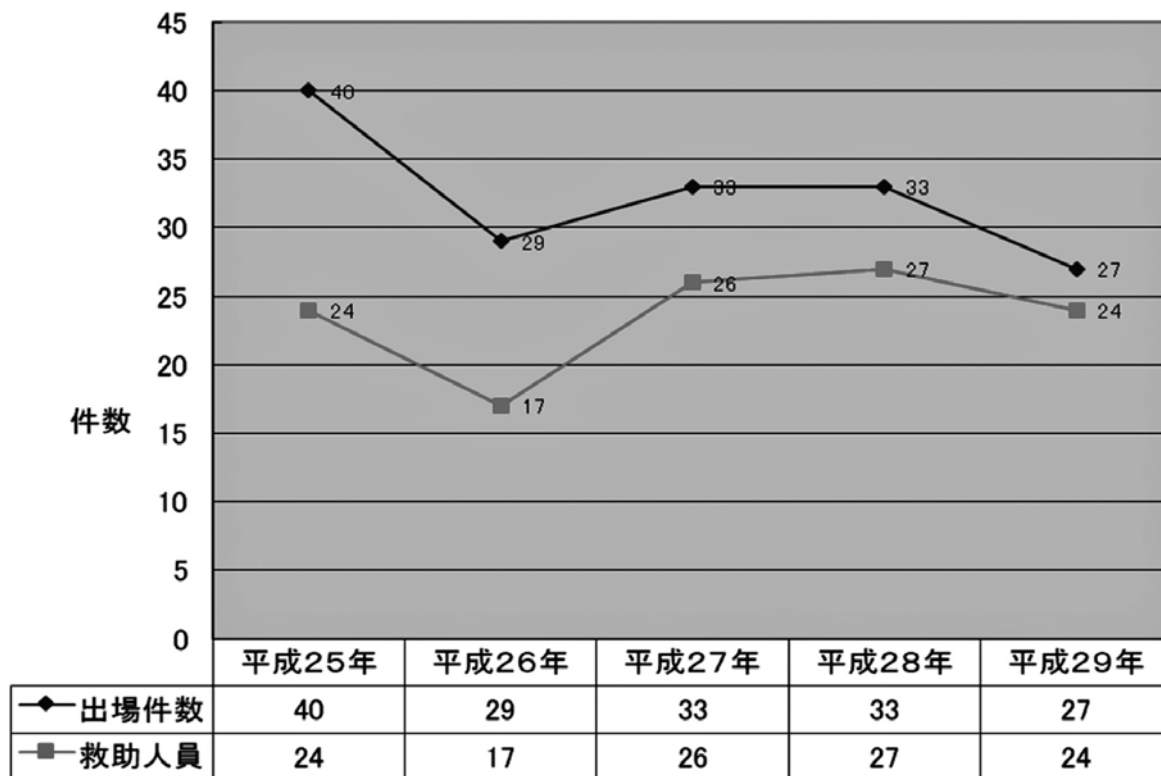

## (1) 救助隊の活動

消防が行う救助活動は、火災・交通事故・水難事故あるいは自然災害などによる要救助者を各種救助資機材を活用して、安全、確実、迅速に救出することを使命としている。

平成29年中における救助活動は、救助出場件数27件で、前年に比べ6件の減少、救助人員は24人で、前年に比べて3人の減少である。

## (2) 救助出場件数及び救助人員の推移

区分 年	救助出場件数		救助人員	
	件数	対前年増減数	人員	対前年増減数
平成25年	40	7	24	△8
平成26年	29	△11	17	△7
平成27年	33	4	26	9
平成28年	33	0	27	1
平成29年	27	△6	24	△3

救助出場件数及び救助人員の推移

(3) 平成29年市町別救助出場件数及び救助人員

事故種別 区分		火災	交通 事故	水難 事故	自然 災害	機械等 による 事故	建物等 による 事故	ガス及 び酸欠 事故	爆発 事故	その他	計
		救助 出場 件数	水俣市	2	2	1					
津奈木町			1			1					2
芦北町	3		8							5	16
合計	5		11	1		1				9	27
救助 人員	水俣市		2	1						3	6
	津奈木町		2			1					3
	芦北町	1	9							5	15
	合計	1	13	1		1				8	24