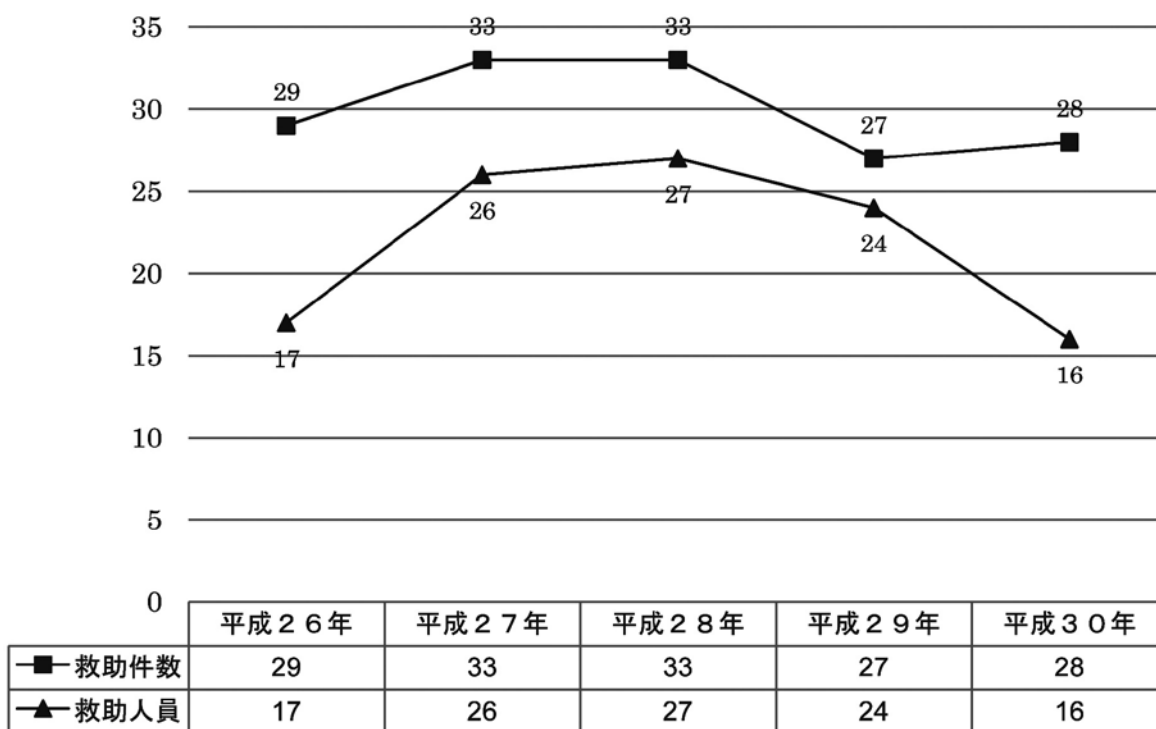

## (1) 救助隊の活動

消防が行う救助活動は、火災・交通事故・水難事故あるいは自然災害などによる要救助者を各種救助資機材を活用して、安全、確実、迅速に救出することを使命としている。

平成30年中における救助活動は、救助出場件数28件で、前年に比べ1件の増加、救助人員は16人で、前年に比べて8人の減少である。

## (2) 救助出場件数及び救助人員の推移

区分 年	救助出場件数		救助人員	
	件数	対前年増減数	人員	対前年増減数
平成26年	29	△11	17	△7
平成27年	33	4	26	9
平成28年	33	0	27	1
平成29年	27	△6	24	△3
平成30年	28	1	16	△8

救助出場件数及び救助人員の推移

(3) 平成30年市町別救助出場件数及び救助人員

事故種別 区分		火災	交通 事故	水難 事故	自然 災害	機械等 による 事故	建物等 による 事故	ガス及 び酸欠 事故	爆発 事故	その他	計
		救助 出場 件数	水俣市	6	7	2					
津奈木町			1	1							2
芦北町	3		3	1				1		2	10
合計	9		11	4				1		3	28
救助 人員	水俣市	1	8	2							11
	津奈木町										0
	芦北町		1	1				1		2	5
	合計	1	9	3				1		2	16